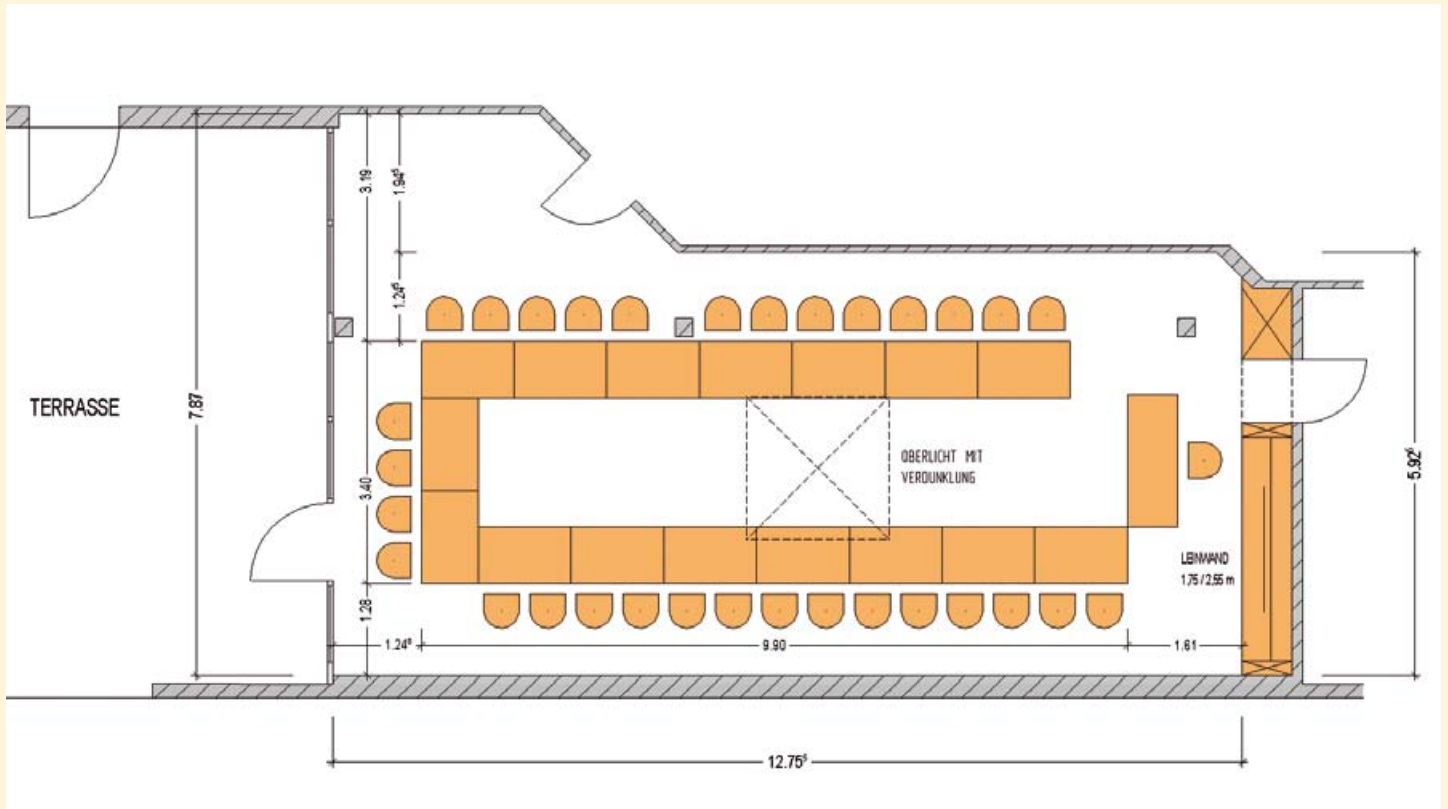

HOTEL RESTAURANT
ZUM SCHIFF

TAGUNGSRAUM
LORETTOBERG

U-Form 31 Personen
Seminar 30 Personen

TAGUNGSRAUM LORETTOBERG

31 Personen · Fläche 86,64 m² · Raumhöhe 2,92 m

TAGUNGSRAUM LORETTOBERG

30 Personen · Fläche 86,64 m² · Raumhöhe 2,92 m