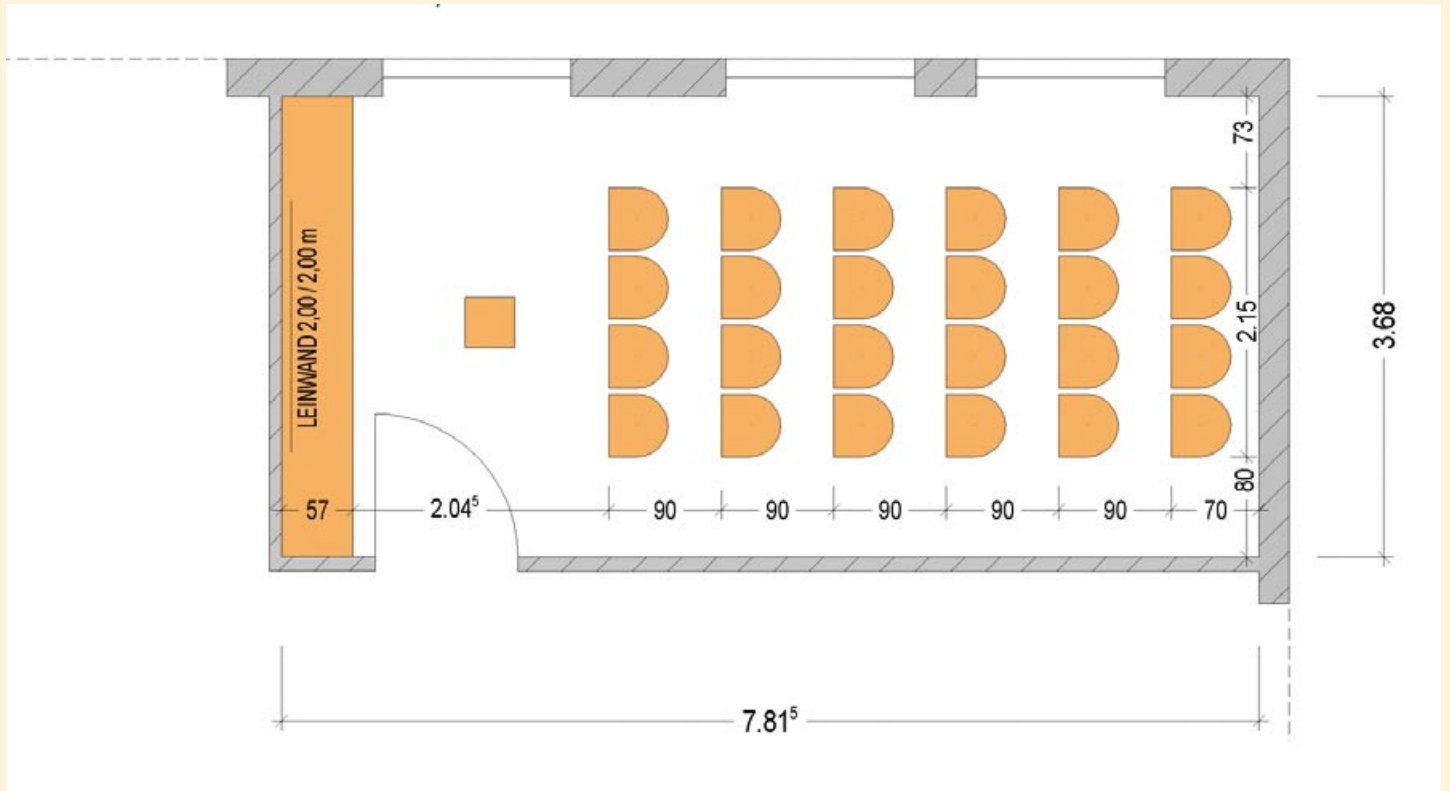

HOTEL RESTAURANT
ZUM SCHIFF

TAGUNGSRAUM
SCHLOSSBERG

Konzert 24 Personen

Block 12 Personen

TAGUNGSRAUM SCHLOSSBERG

24 Personen · Fläche 28,76 m² · Raumhöhe 2,45 m

TAGUNGSRAUM SCHLOSSBERG

12 Personen · Fläche 28,76 m² · Raumhöhe 2,45 m