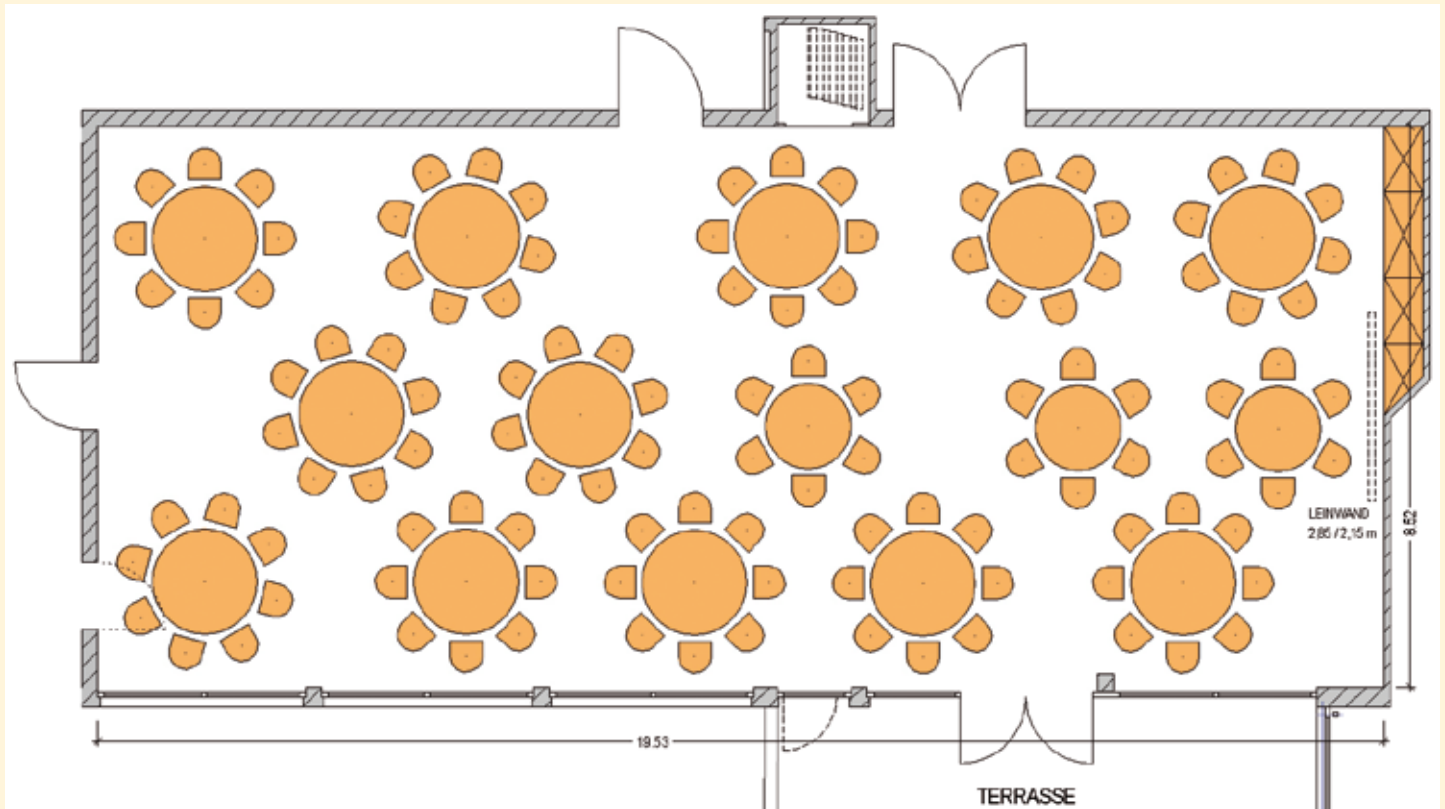

HOTEL
ZUM SCHIFF

seit 1821 im Besitz
der Familie Frey

FESTSAAL
FREIBURG + FELDBERG
114 / 80 Personen

FESTSAAL FREIBURG und FELDBERG

114 Personen · Fläche 167,87 m² · Raumhöhe 3,00 m

FESTSAAL FREIBURG und FELDBERG

80 Personen · Fläche 167,87 m² · Raumhöhe 3,00 m