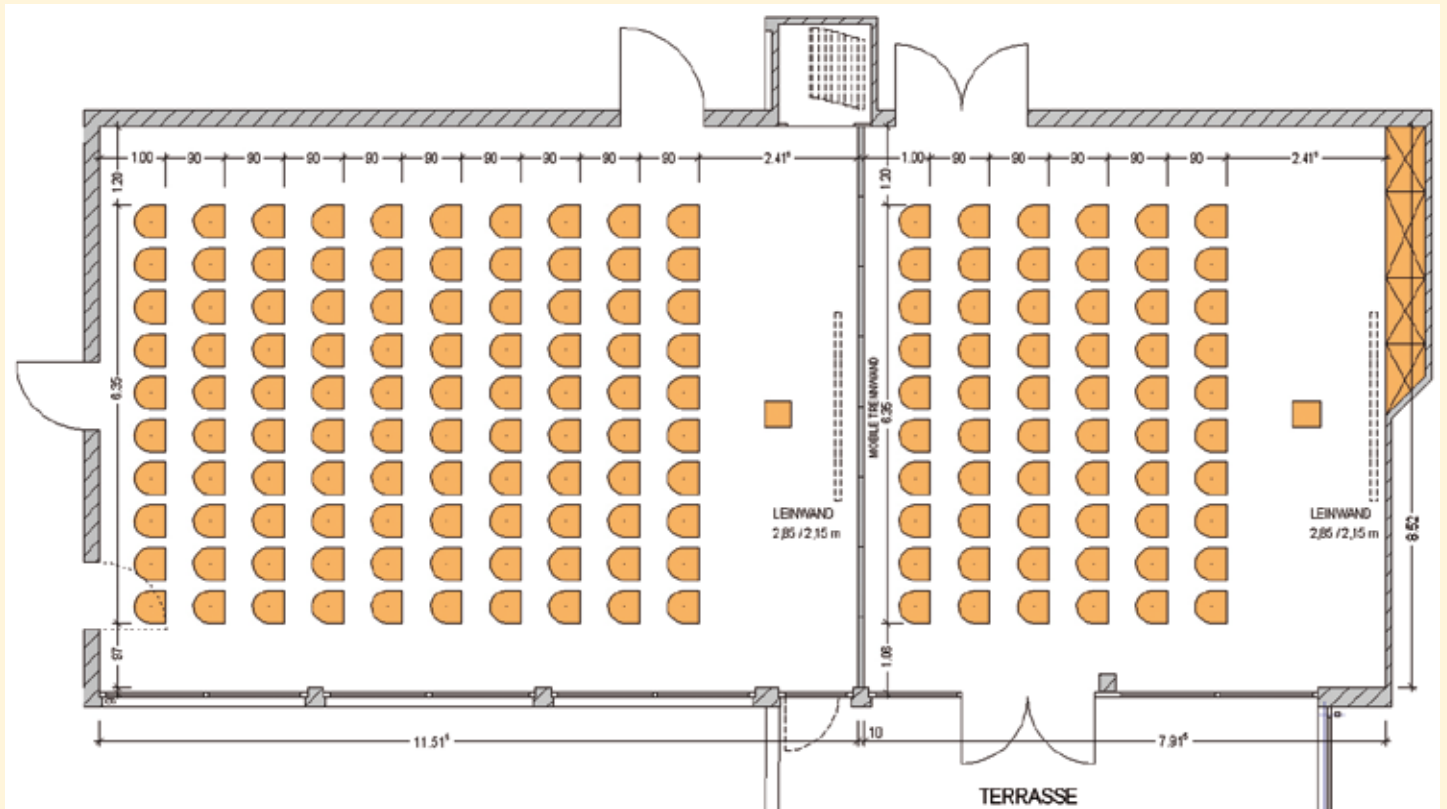

## TAGUNGSRAUM FREIBURG

100 Personen · Fläche 99,05 m<sup>2</sup> · Raumhöhe 3,00 m

## TAGUNGSRAUM FELDBERG

60 Pers. Fläche 67,97 m<sup>2</sup> · Raumhöhe 3,00 m

## TAGUNGSRAUM FREIBURG

26 Personen Fläche 99,05 m<sup>2</sup> · Raumhöhe 3,00 m

## TAGUNGSRAUM FELDBERG

22 Pers. Fläche 67,97 m<sup>2</sup> · Raumhöhe 3,00 m