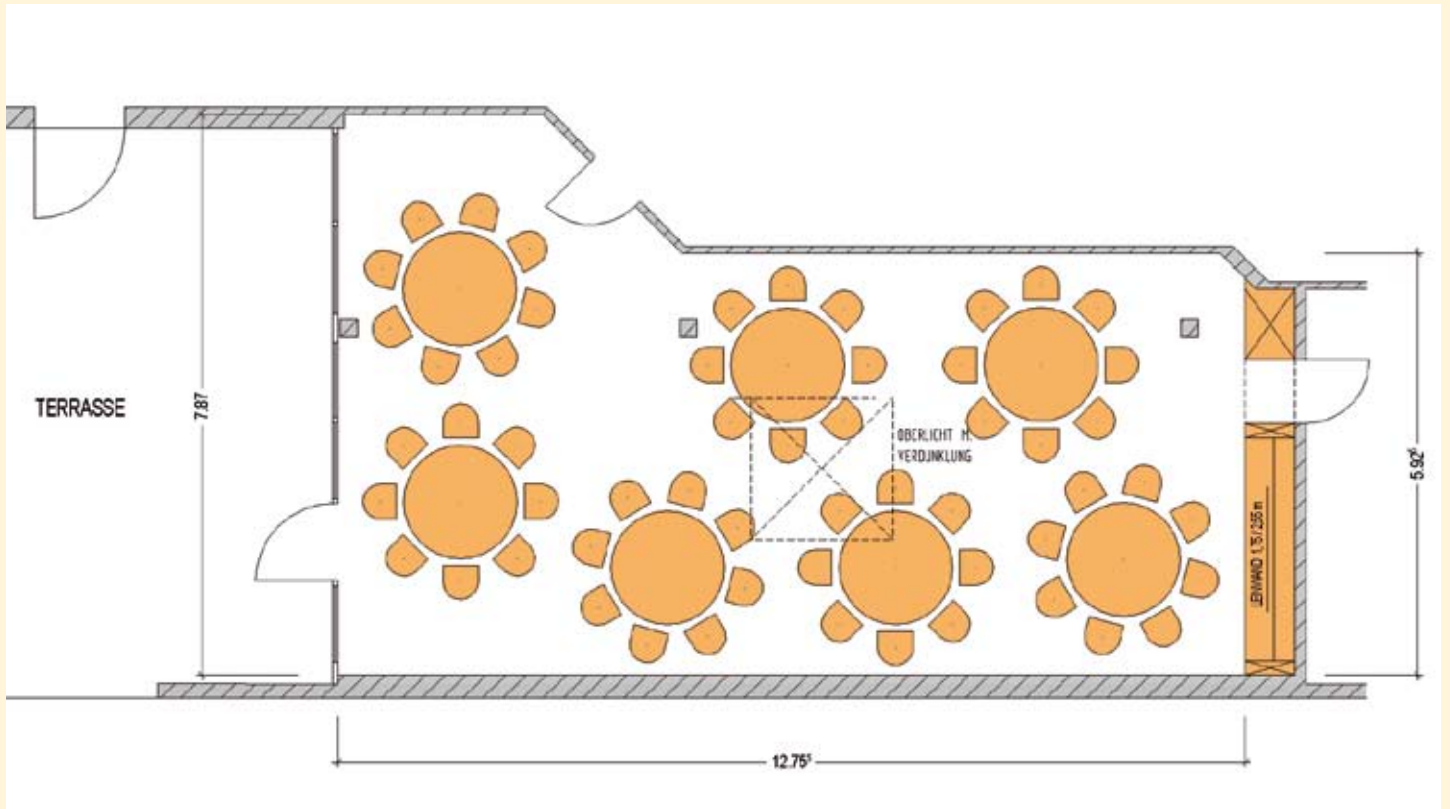

HOTEL
ZUM SCHIFF

★★★★
seit 1821 im Besitz
der Familie Frey

FESTSAAL
LORETTOBERG
56 / 42 Personen

FESTSAAL LORETTOBERG

56 Personen · Fläche 86,64 m² · Raumhöhe 2,92 m

FESTSAAL LORETTOBERG

42 Personen · Fläche 86,64 m² · Raumhöhe 2,92 m