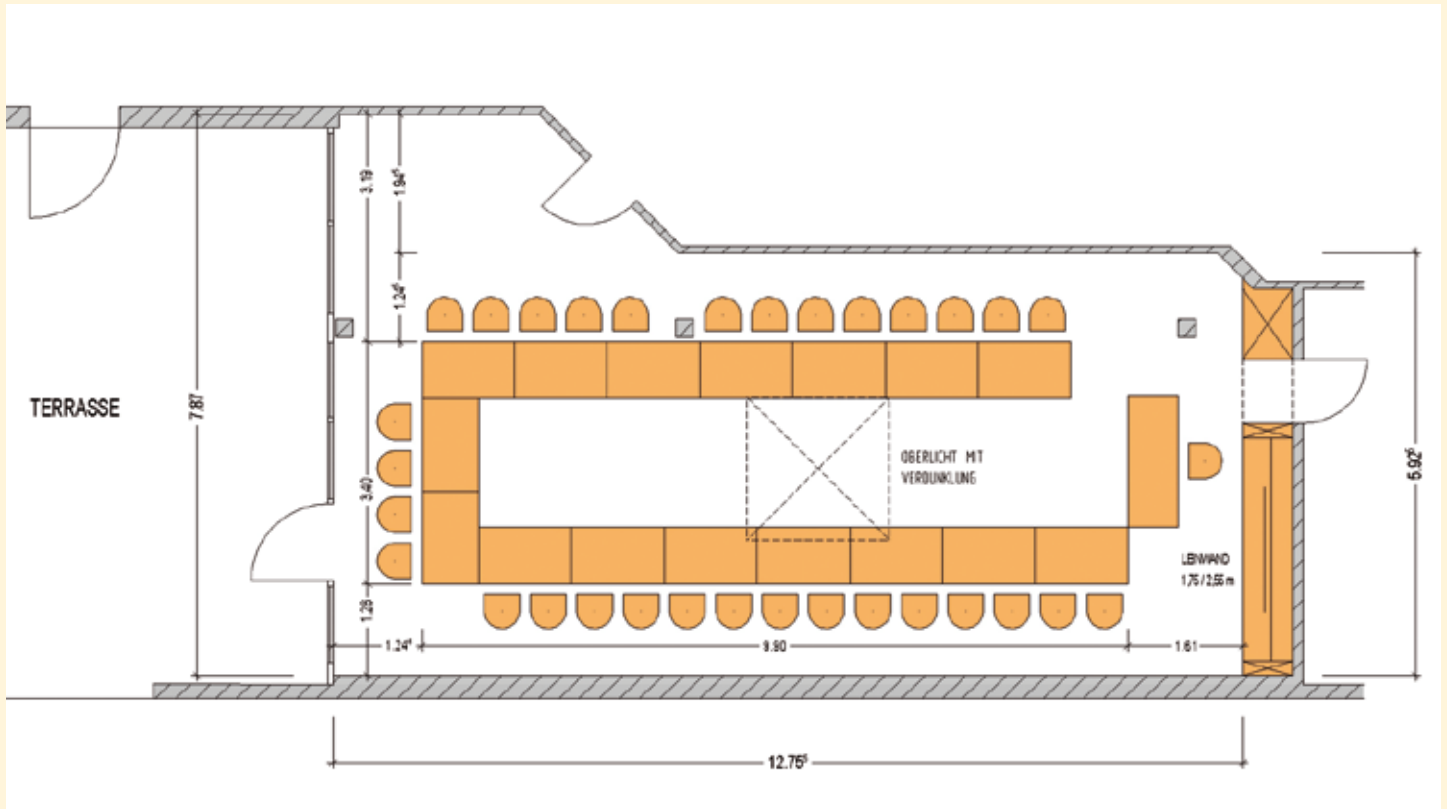

HOTEL
ZUM SCHIFF

seit 1821 im Besitz
der Familie Frey

TAGUNGSRAUM
LORETTOBERG

U-Form 31 Personen

Seminar 30 Personen

TAGUNGSRAUM LORETTOBERG

31 Personen · Fläche 86,64 m² · Raumhöhe 2,92 m

TAGUNGSRAUM LORETTOBERG

30 Personen · Fläche 86,64 m² · Raumhöhe 2,92 m