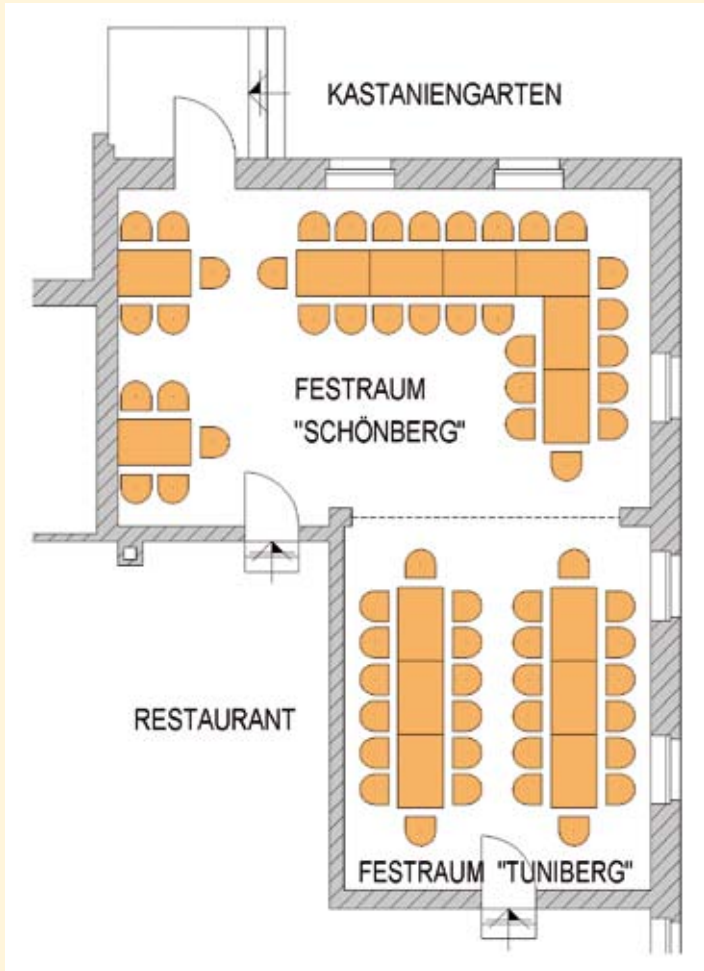

HOTEL
ZUM SCHIFF

★★★★
seit 1821 im Besitz
der Familie Frey

FESTSAAL
SCHÖNBERG + TUNIBERG
62 / 46 Personen

FESTSAAL SCHÖNBERG und TUNIBERG

Fläche 77,64 m²

62 Personen

46 Personen