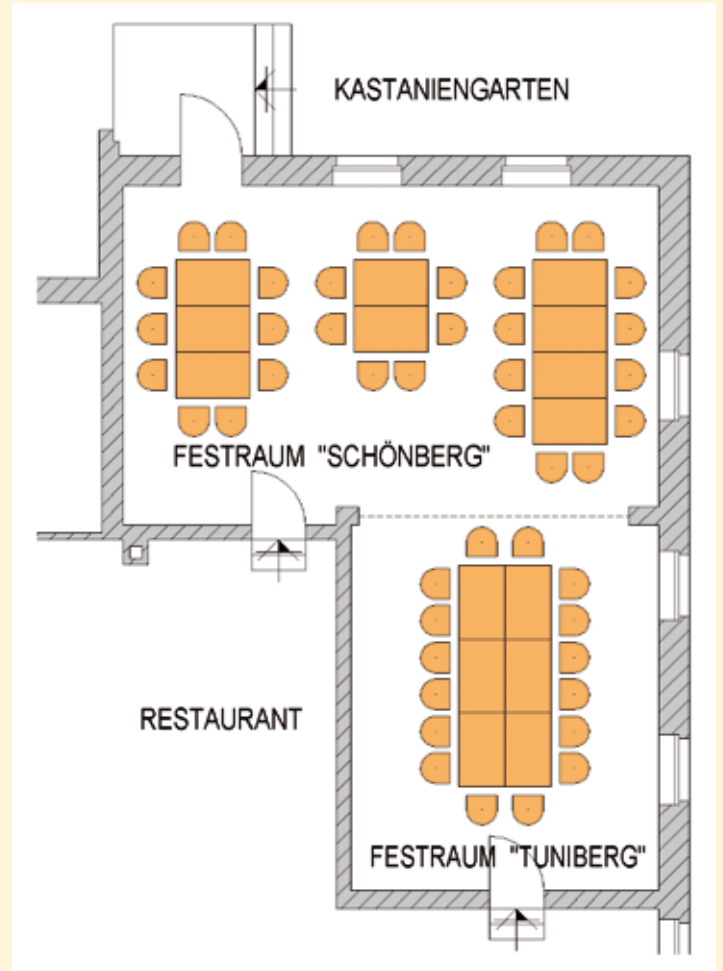

HOTEL
ZUM SCHIFF

★★★★
seit 1821 im Besitz
der Familie Frey

FESTSAAL
SCHÖNBERG + TUNIBERG
62 / 46 Personen

FESTSAAL SCHÖNBERG und TUNIBERG

Fläche 77,64 m²

62 Personen

46 Personen