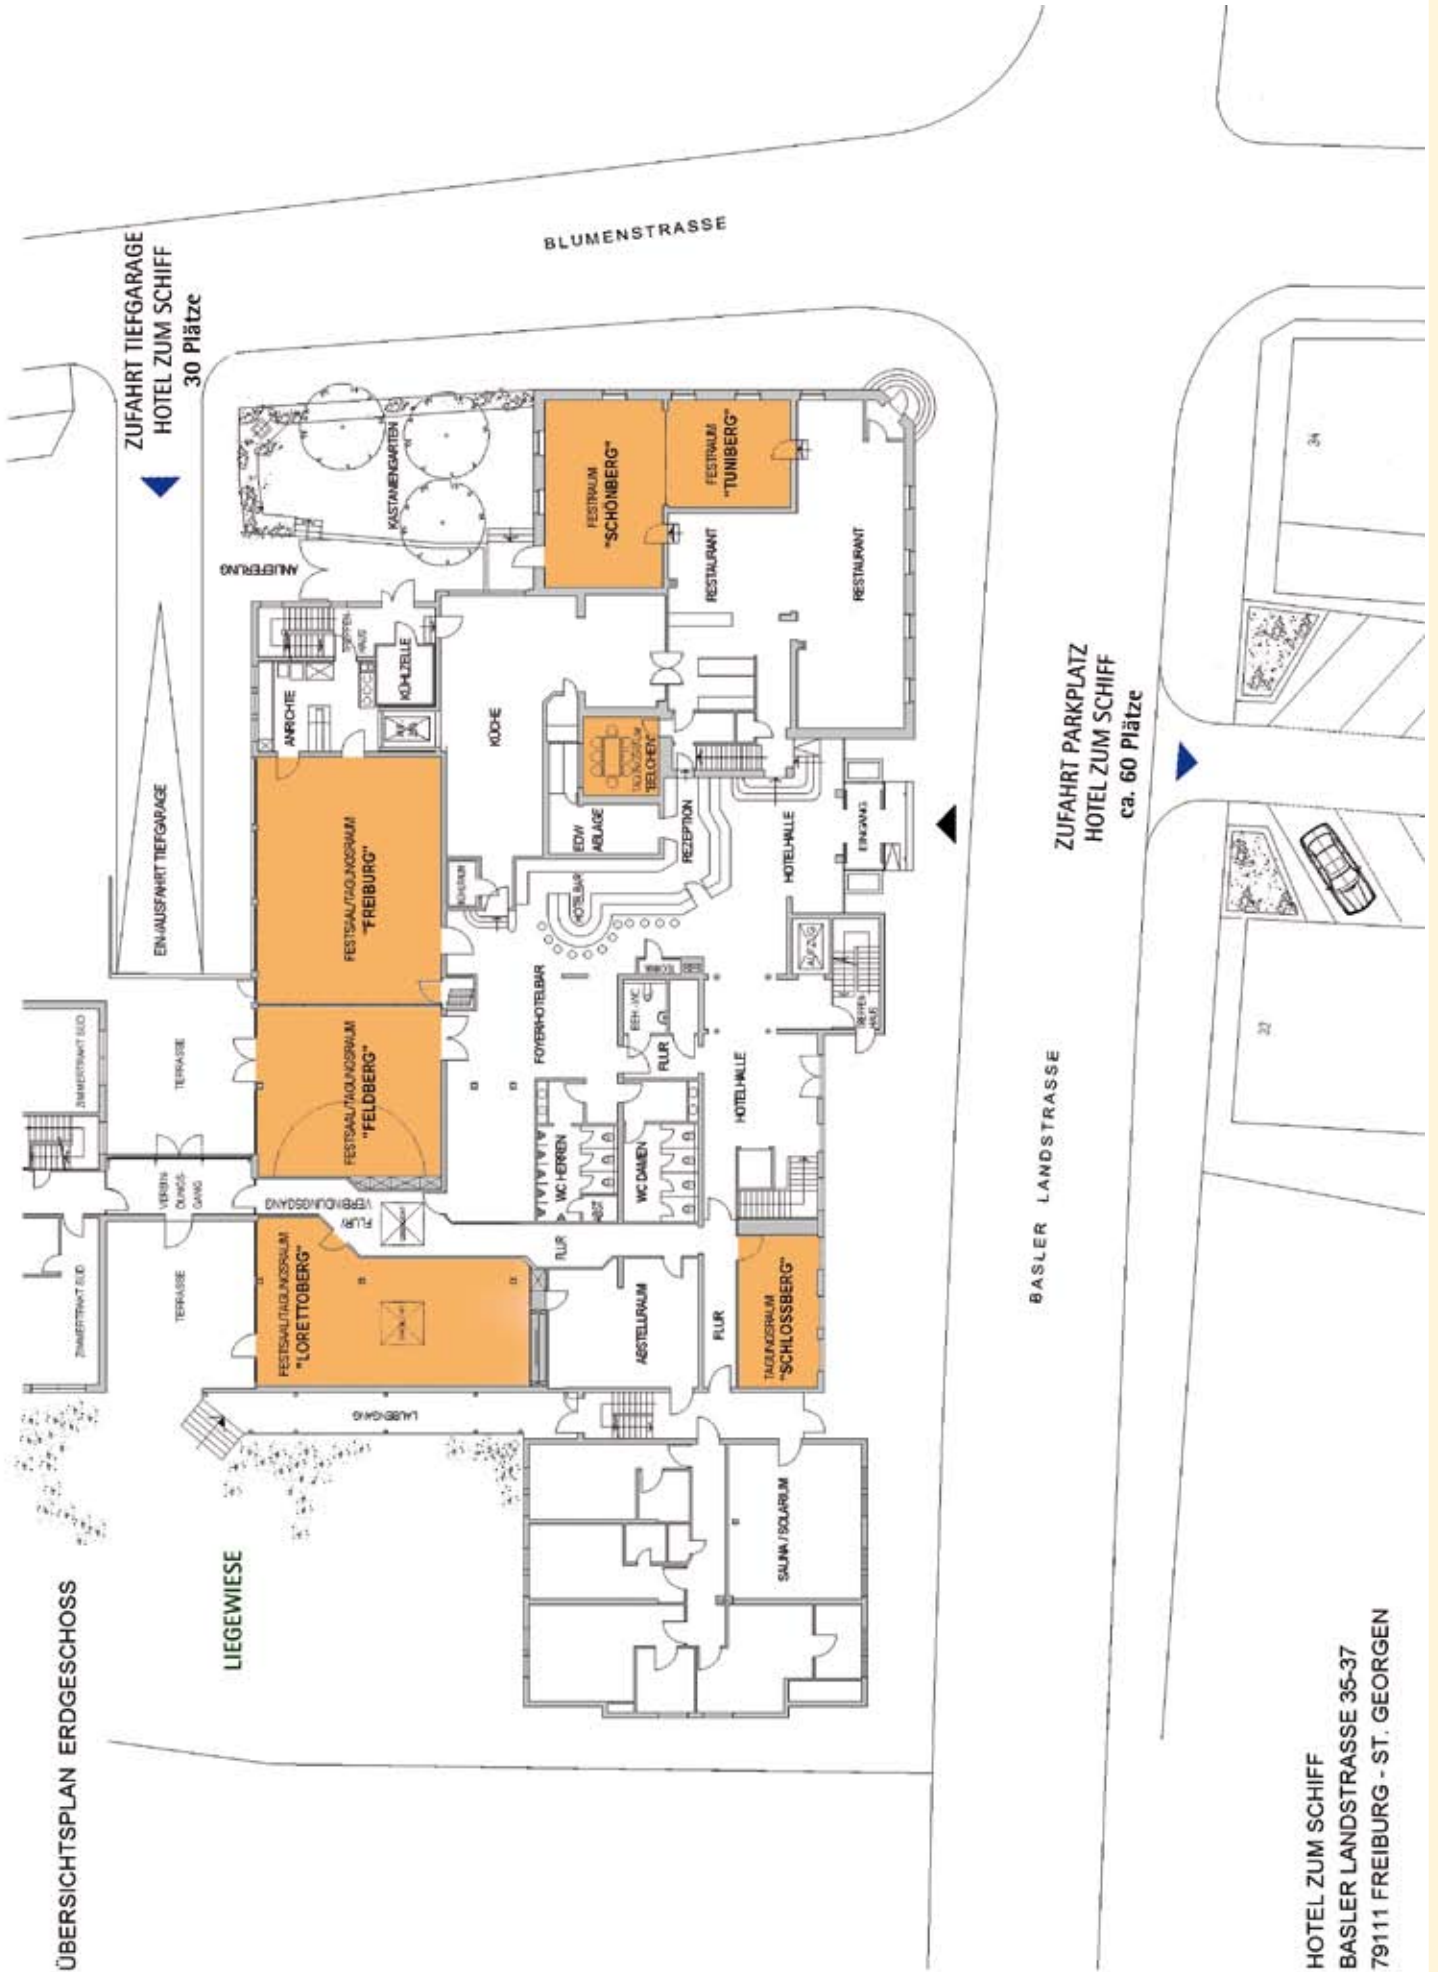

ÜBERSICHTSPLAN ERDGESCHOSS

HOTEL ZUM SCHIFF
 BASLER LANDSTRASSE 35-37
 79111 FREIBURG - ST. GEORGEN