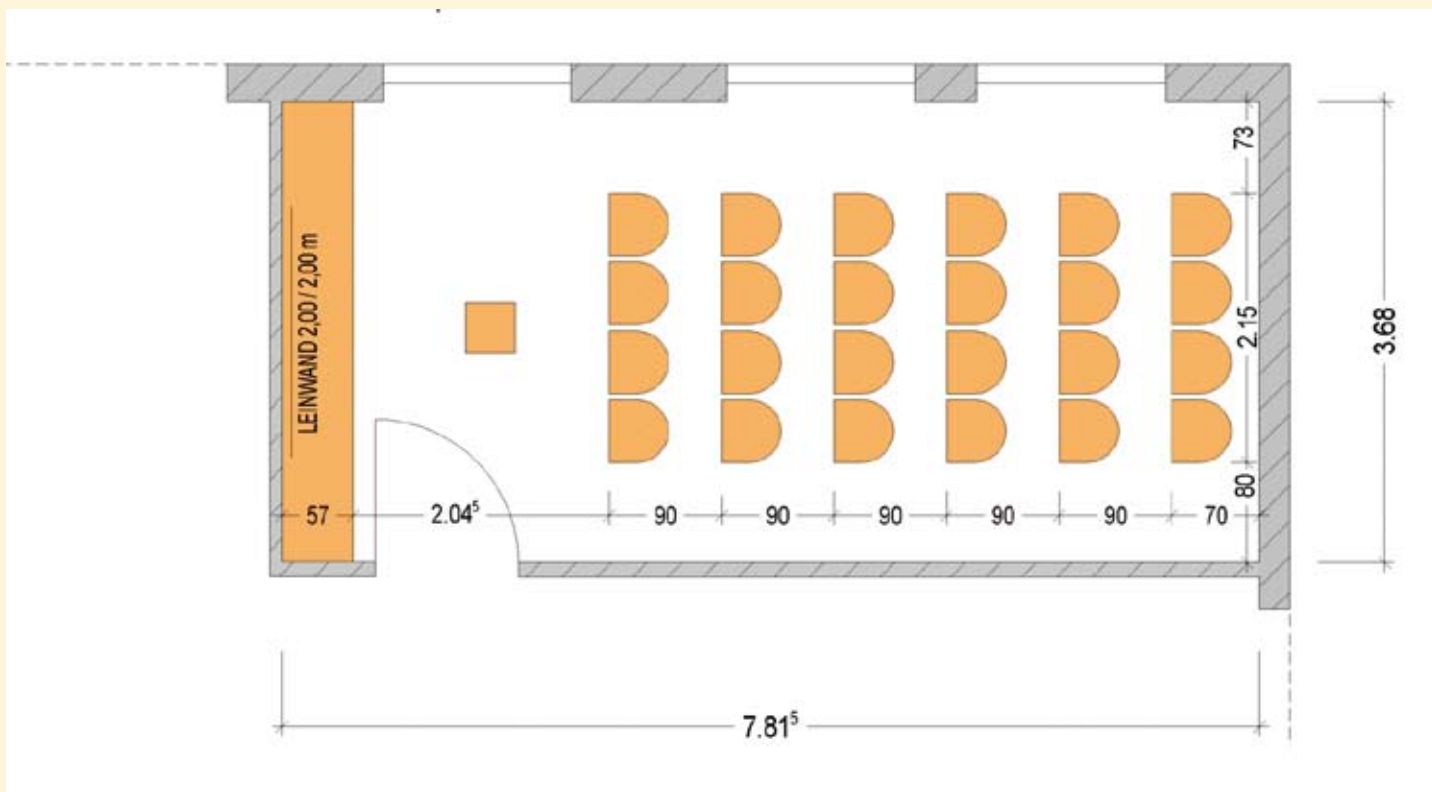

HOTEL  
ZUM SCHIFF

★★★★  
seit 1821 im Besitz  
der Familie Frey

TAGUNGSRAUM  
**SCHLOSSBERG**

Konzert 24 Personen

Block 12 Personen

## TAGUNGSRAUM SCHLOSSBERG

24 Personen · Fläche 28,76 m<sup>2</sup> · Raumhöhe 2,45 m

## TAGUNGSRAUM SCHLOSSBERG

12 Personen · Fläche 28,76 m<sup>2</sup> · Raumhöhe 2,45 m