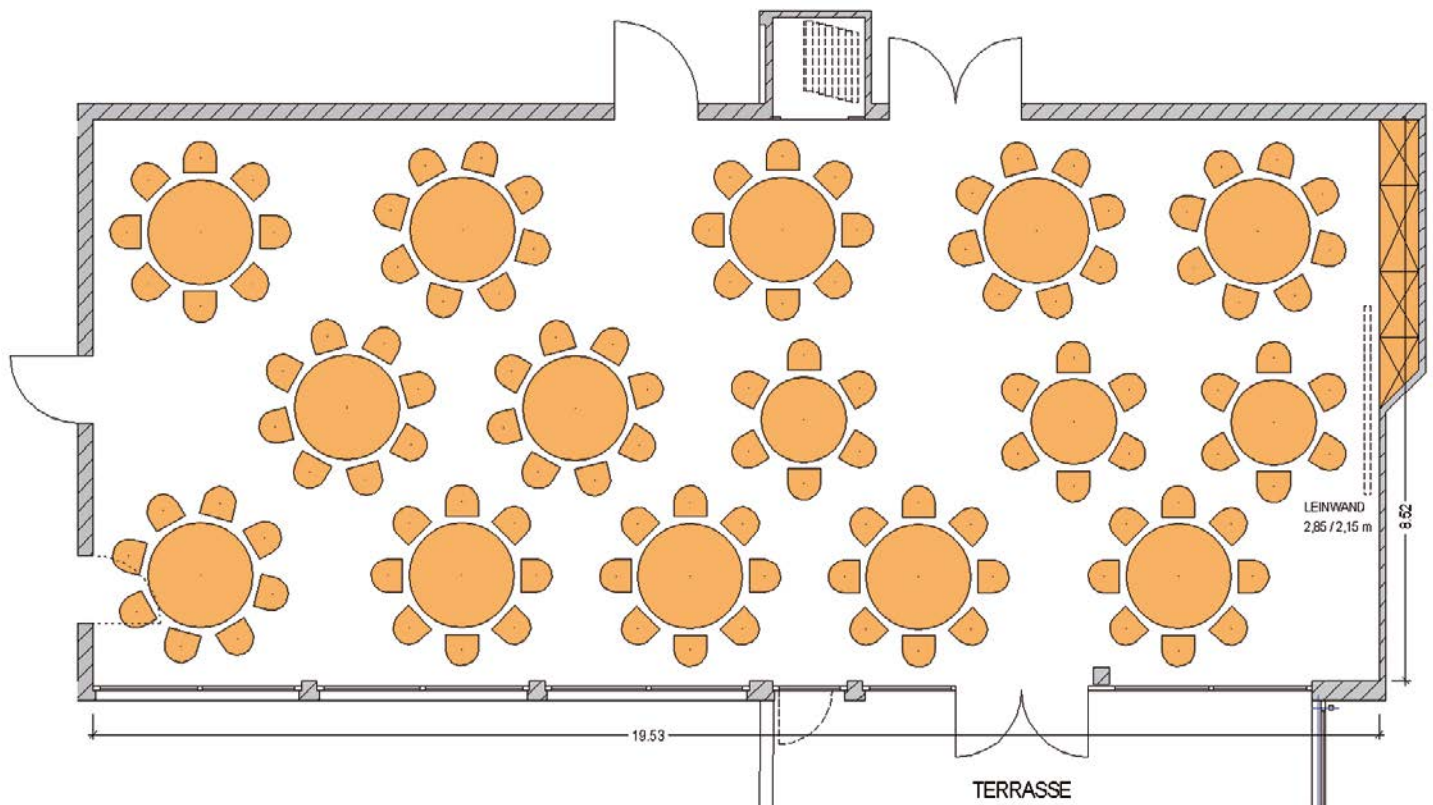

BANKETT FREIBURG und FELDBERG

114 Personen · Fläche 167,87 m² · Raumhöhe 3,00 m

BANKETT FREIBURG und FELDBERG

80 Personen · Fläche 167,87 m² · Raumhöhe 3,00 m