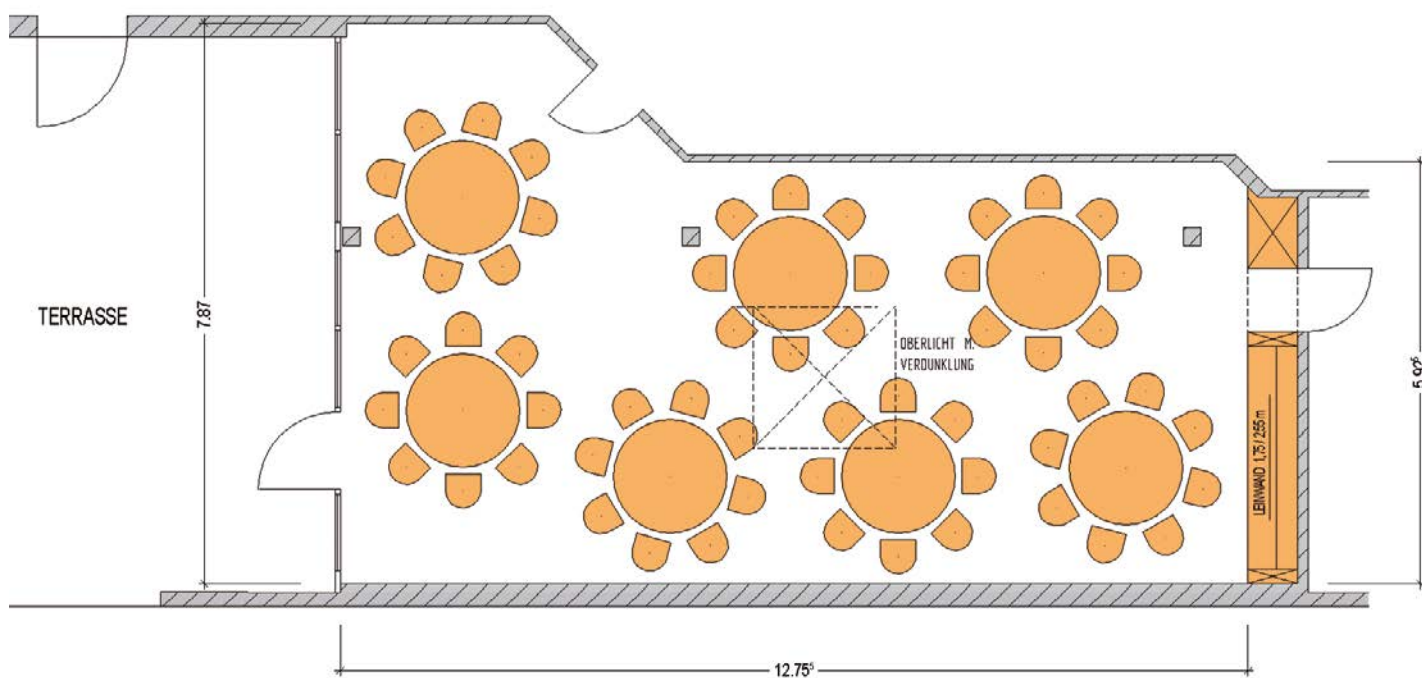

BANKETT LORETTOBERG

56 Personen · Fläche 86,64 m² · Raumhöhe 2,92 m

BANKETT LORETTOBERG

42 Personen · Fläche 86,64 m² · Raumhöhe 2,92 m