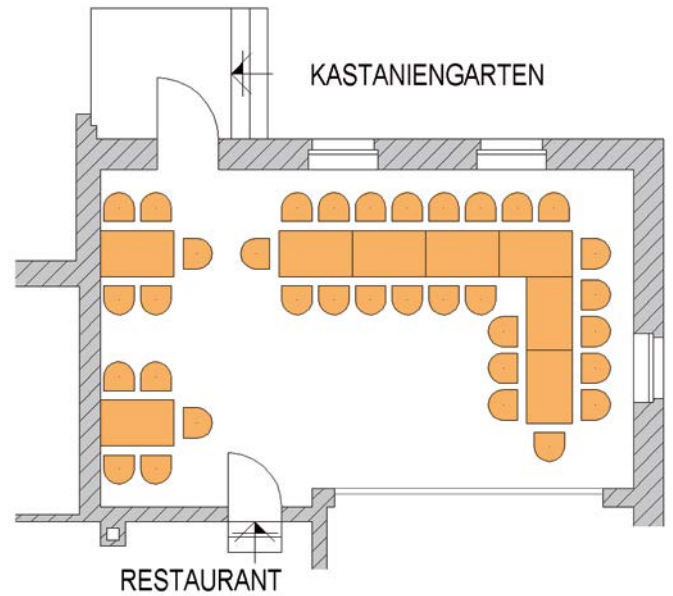

## BANKETT SCHÖNBERG

48 Personen · Fläche 48,11 m<sup>2</sup>

## BANKETT SCHÖNBERG

34 Personen · Fläche 48,11 m<sup>2</sup>

## BANKETT SCHÖNBERG

30 Personen · Fläche 48,11 m<sup>2</sup>

## BANKETT SCHÖNBERG

24 Personen · Fläche 48,11 m<sup>2</sup>