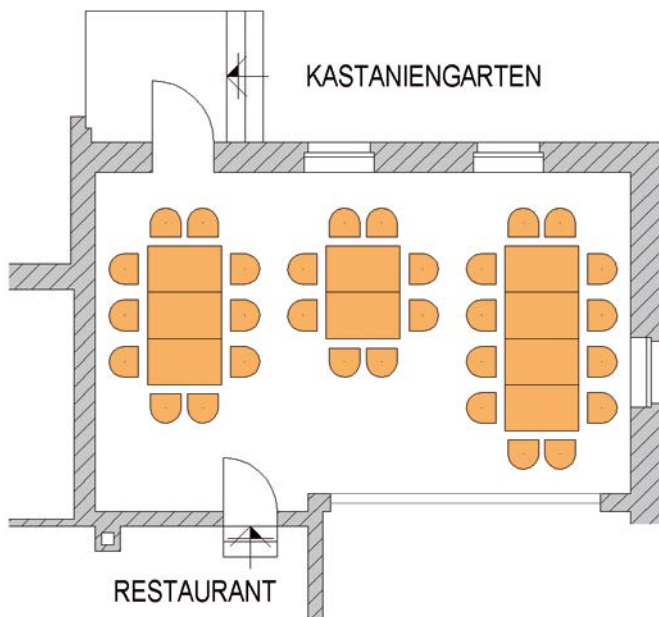

## BANKETT SCHÖNBERG

48 Personen · Fläche 48,11 m<sup>2</sup>

## BANKETT SCHÖNBERG

34 Personen · Fläche 48,11 m<sup>2</sup>

## BANKETT SCHÖNBERG

30 Personen · Fläche 48,11 m<sup>2</sup>

## BANKETT SCHÖNBERG

24 Personen · Fläche 48,11 m<sup>2</sup>