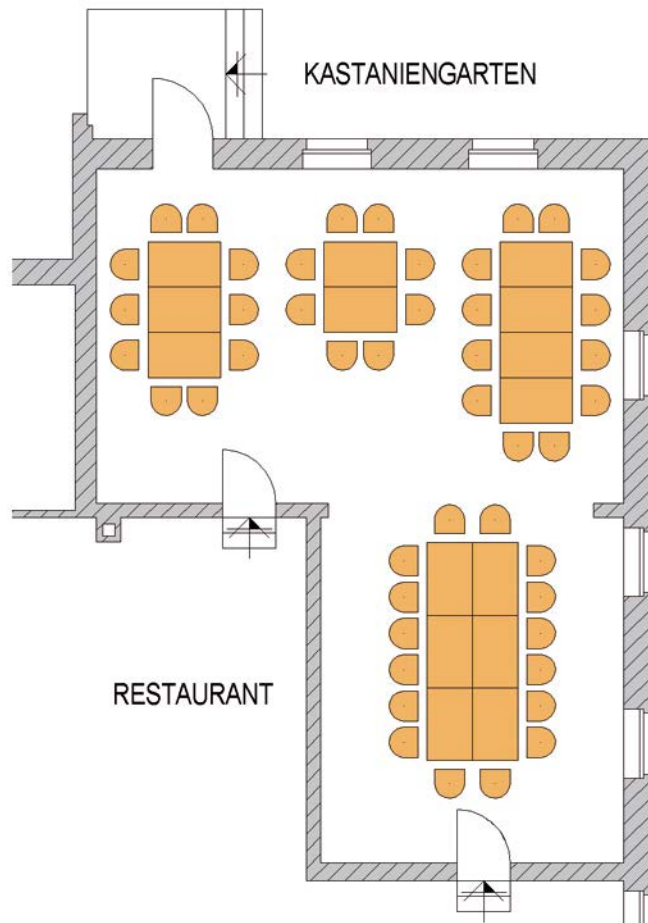

BANKETT SCHÖNBERG und TUNIBERG

62 Personen · Fläche 78,01 m²

BANKETT SCHÖNBERG und TUNIBERG

46 Personen · Fläche 78,01 m²

BANKETT SCHÖNBERG und TUNIBERG

40 Personen · Fläche 78,01 m²