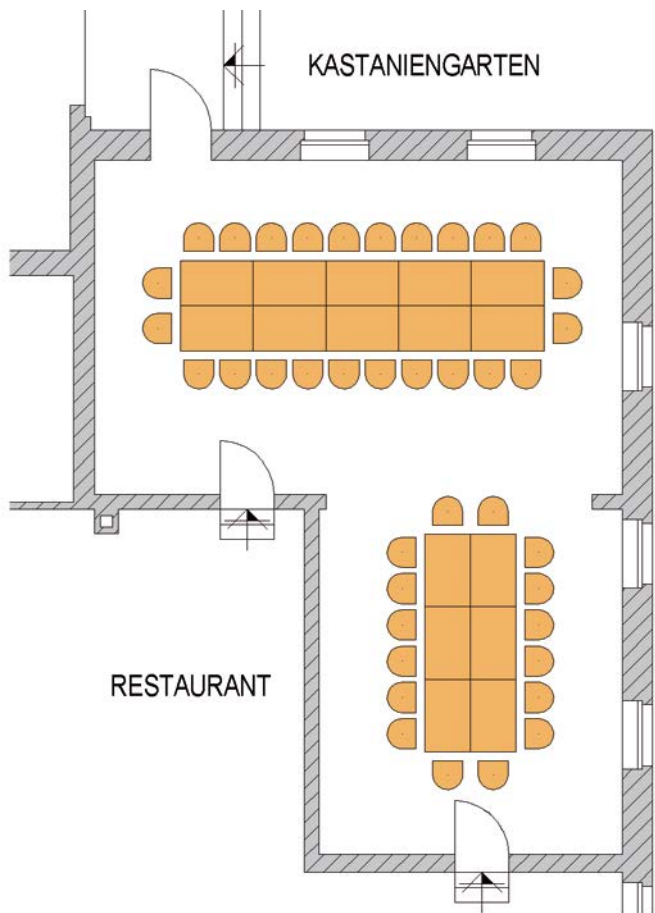

BANKETT SCHÖNBERG und TUNIBERG

62 Personen · Fläche 78,01 m²

BANKETT SCHÖNBERG und TUNIBERG

46 Personen · Fläche 78,01 m²

BANKETT SCHÖNBERG und TUNIBERG

40 Personen · Fläche 78,01 m²