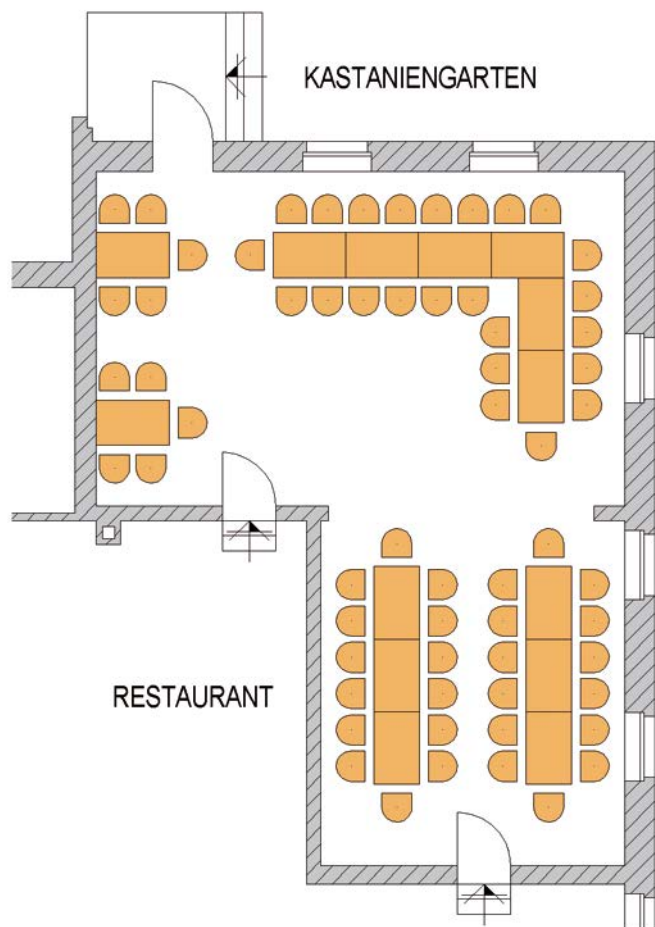

BANKETT SCHÖNBERG und TUNIBERG

62 Personen · Fläche 78,01 m²

BANKETT SCHÖNBERG und TUNIBERG

46 Personen · Fläche 78,01 m²

BANKETT SCHÖNBERG und TUNIBERG

40 Personen · Fläche 78,01 m²