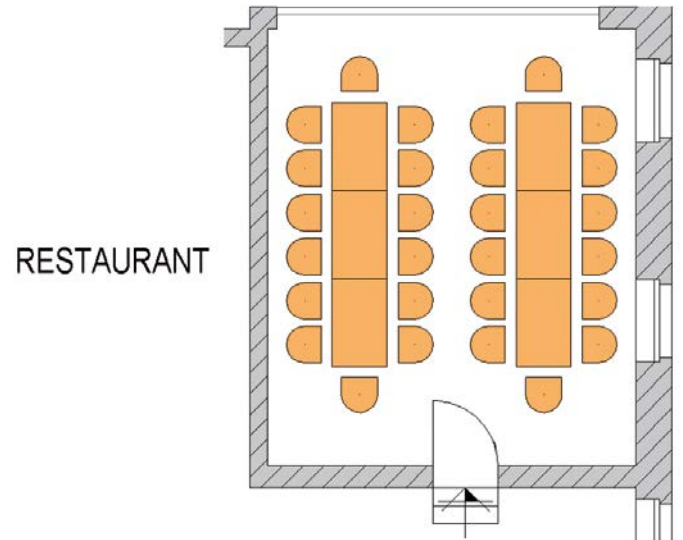

## BANKETT Tuniberg

35 Personen · Fläche 28,58 m<sup>2</sup>

## BANKETT Tuniberg

28 Personen · Fläche 28,58 m<sup>2</sup>

## BANKETT Tuniberg

16 Personen · Fläche 28,58 m<sup>2</sup>