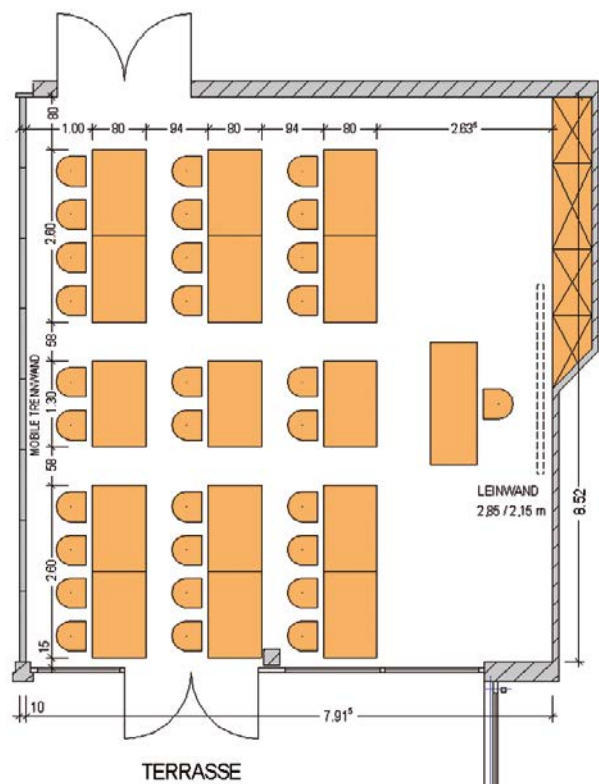

TAGUNGSRAUM FELDBERG

60 Pers. Fläche 67,97 m² · Raumhöhe 3,00 m

TAGUNGSRAUM FELDBERG

30 Pers. Fläche 67,97 m² · Raumhöhe 3,00 m

TAGUNGSRAUM FELDBERG

22 Pers. Fläche 67,97 m² · Raumhöhe 3,00 m