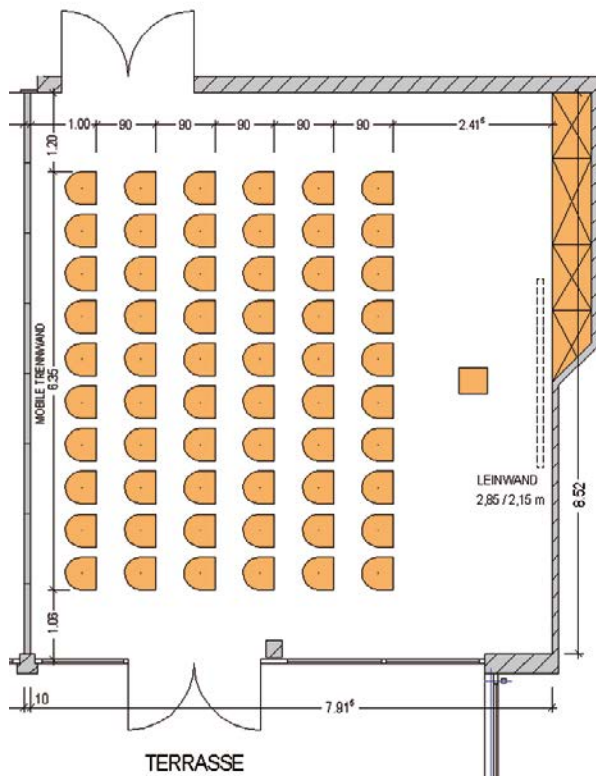

TAGUNGSRAUM FELDBERG

60 Pers. Fläche 67,97 m² · Raumhöhe 3,00 m

TAGUNGSRAUM FELDBERG

30 Pers. Fläche 67,97 m² · Raumhöhe 3,00 m

TAGUNGSRAUM FELDBERG

22 Pers. Fläche 67,97 m² · Raumhöhe 3,00 m