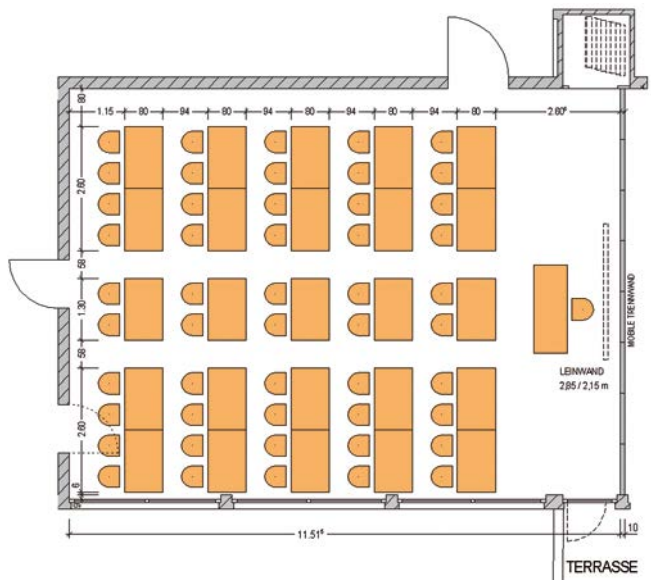

TAGUNGSRAUM FREIBURG

100 Personen · Fläche 99,05 m² · Raumhöhe 3,00 m

TAGUNGSRAUM FREIBURG

50 Personen Fläche 99,05 m² · Raumhöhe 3,00 m

TAGUNGSRAUM FREIBURG

26 Personen Fläche 99,05 m² · Raumhöhe 3,00 m