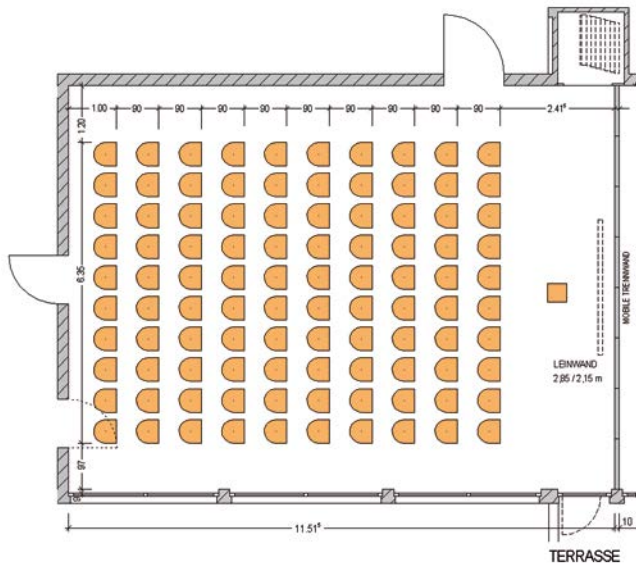

TAGUNGSRAUM FREIBURG

100 Personen · Fläche 99,05 m² · Raumhöhe 3,00 m

TAGUNGSRAUM FREIBURG

50 Personen Fläche 99,05 m² · Raumhöhe 3,00 m

TAGUNGSRAUM FREIBURG

26 Personen Fläche 99,05 m² · Raumhöhe 3,00 m