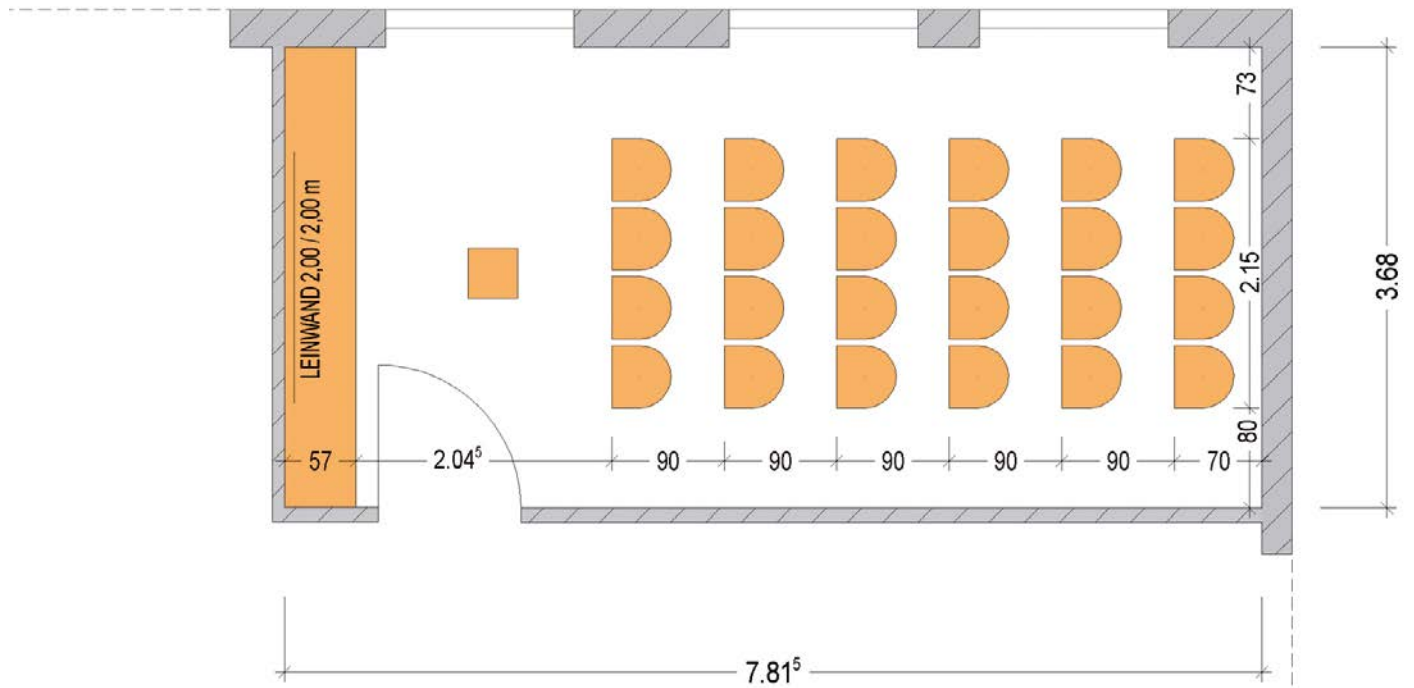

## TAGUNGSRAUM SCHLOSSBERG

24 Personen · Fläche 28,76 m<sup>2</sup> · Raumhöhe 2,45 m

## TAGUNGSRAUM SCHLOSSBERG

12 Personen · Fläche 28,76 m<sup>2</sup> · Raumhöhe 2,45 m