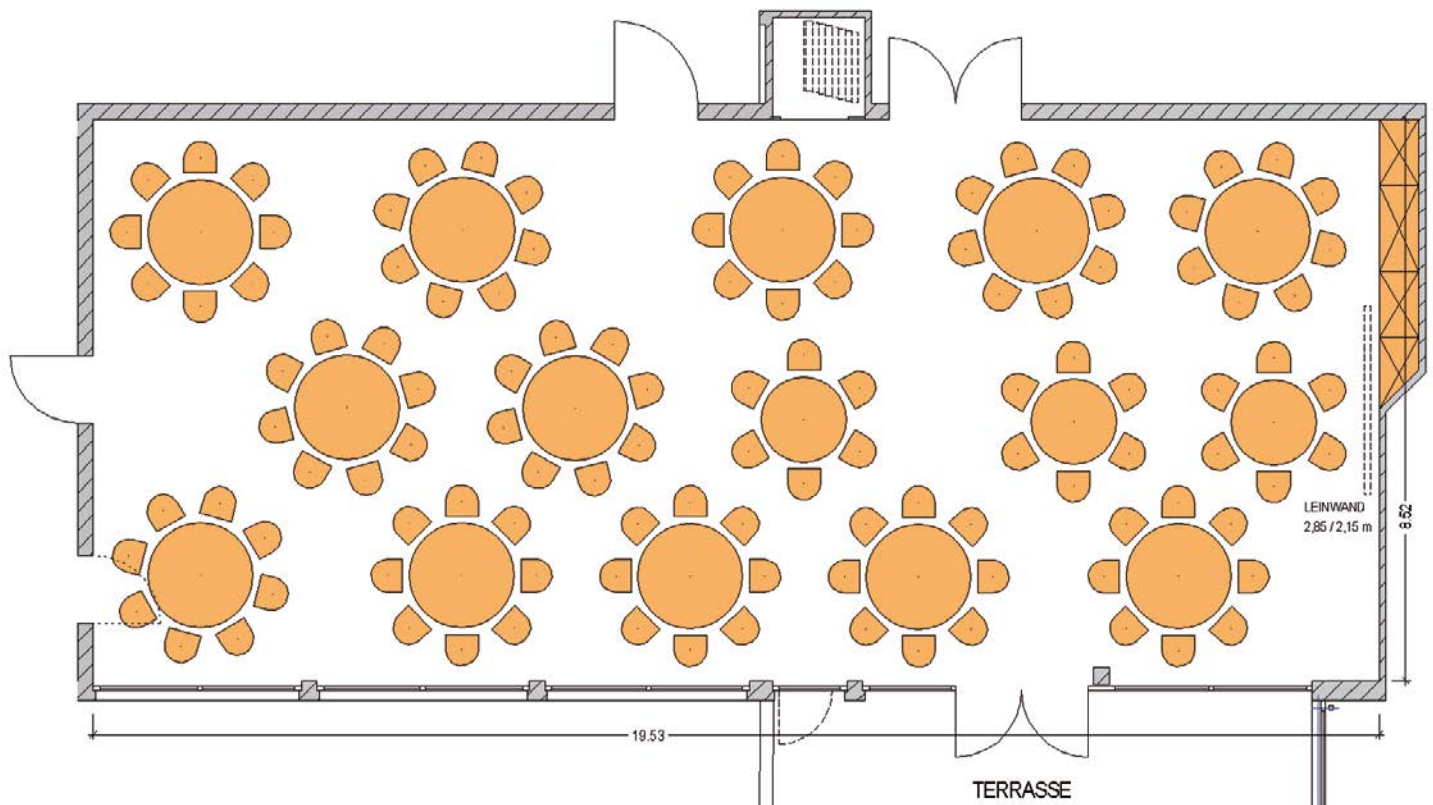

## BANKETT FREIBURG und FELDBERG

114 Personen · Fläche 167,87 m<sup>2</sup> · Raumhöhe 3,00 m

## BANKETT FREIBURG und FELDBERG

80 Personen · Fläche 167,87 m<sup>2</sup> · Raumhöhe 3,00 m