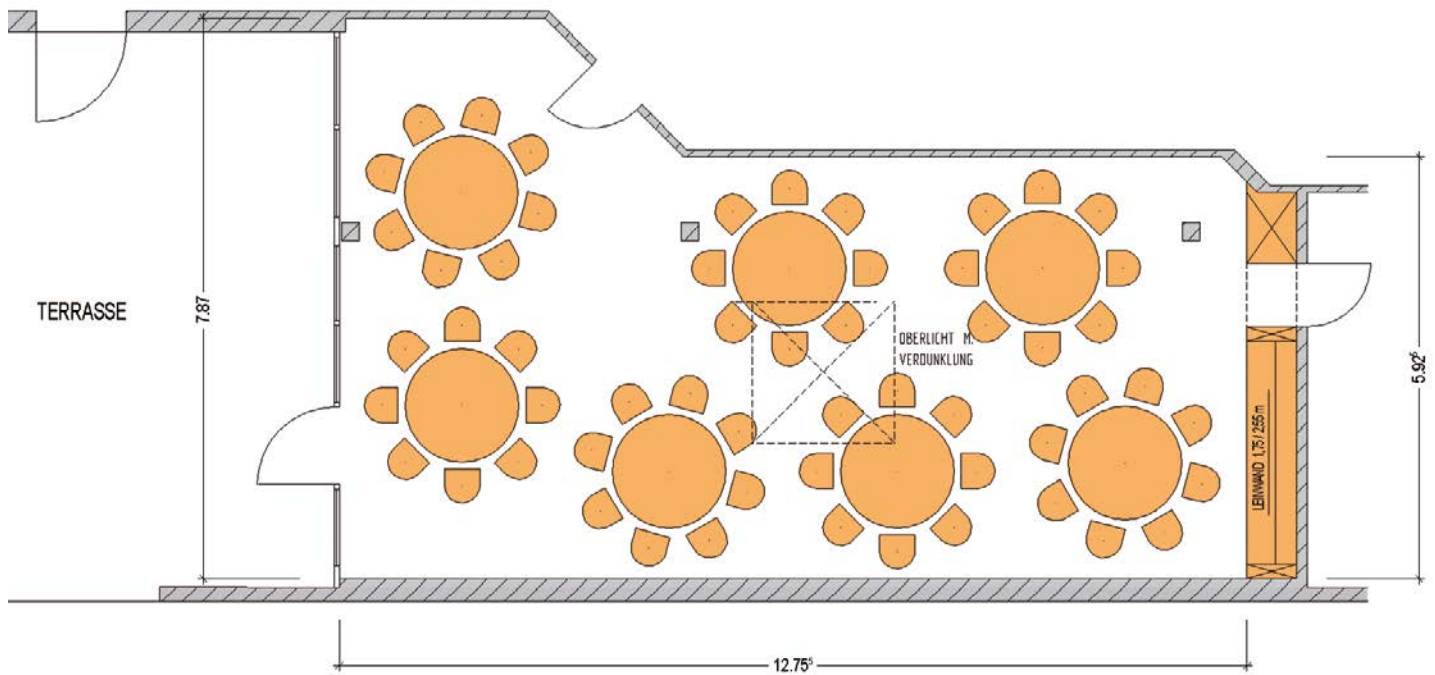

## BANKETT LORETTOBERG

56 Personen · Fläche 86,64 m<sup>2</sup> · Raumhöhe 2,92 m

## BANKETT LORETTOBERG

42 Personen · Fläche 86,64 m<sup>2</sup> · Raumhöhe 2,92 m