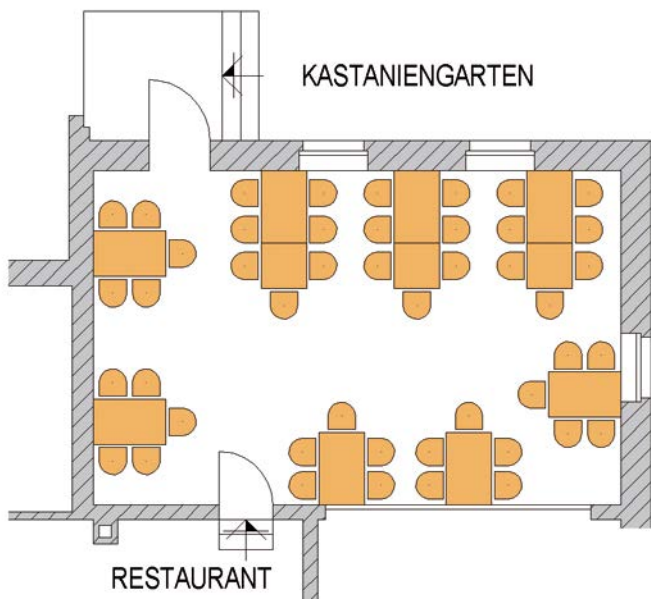

## BANKETT SCHÖNBERG

48 Personen · Fläche 48,11 m<sup>2</sup>

## BANKETT SCHÖNBERG

34 Personen · Fläche 48,11 m<sup>2</sup>

## BANKETT SCHÖNBERG

30 Personen · Fläche 48,11 m<sup>2</sup>

## BANKETT SCHÖNBERG

24 Personen · Fläche 48,11 m<sup>2</sup>