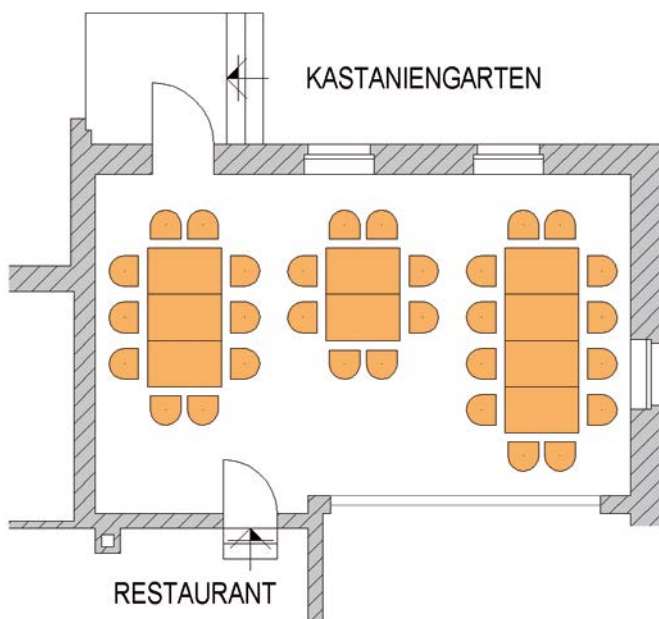

## BANKETT SCHÖNBERG

48 Personen · Fläche 48,11 m<sup>2</sup>

## BANKETT SCHÖNBERG

34 Personen · Fläche 48,11 m<sup>2</sup>

## BANKETT SCHÖNBERG

30 Personen · Fläche 48,11 m<sup>2</sup>

## BANKETT SCHÖNBERG

24 Personen · Fläche 48,11 m<sup>2</sup>