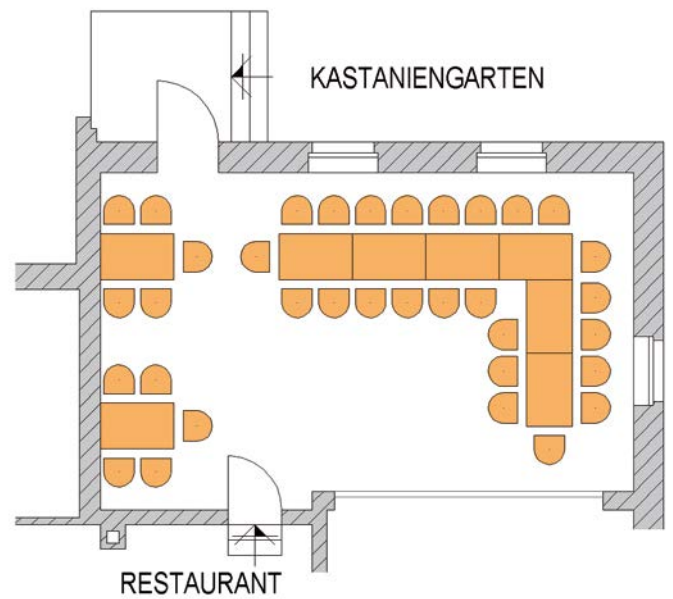

## BANKETT SCHÖNBERG

48 Personen · Fläche 48,11 m<sup>2</sup>

## BANKETT SCHÖNBERG

34 Personen · Fläche 48,11 m<sup>2</sup>

## BANKETT SCHÖNBERG

30 Personen · Fläche 48,11 m<sup>2</sup>

## BANKETT SCHÖNBERG

24 Personen · Fläche 48,11 m<sup>2</sup>