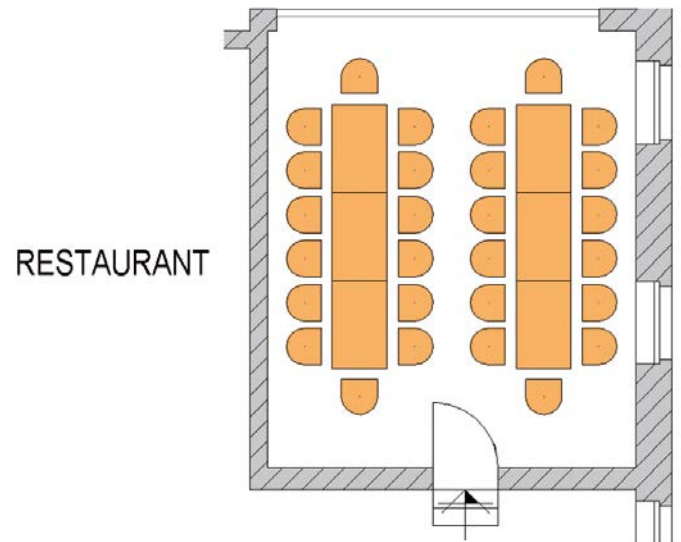

BANKETT Tuniberg

35 Personen · Fläche 28,58 m²

BANKETT Tuniberg

28 Personen · Fläche 28,58 m²

BANKETT Tuniberg

16 Personen · Fläche 28,58 m²