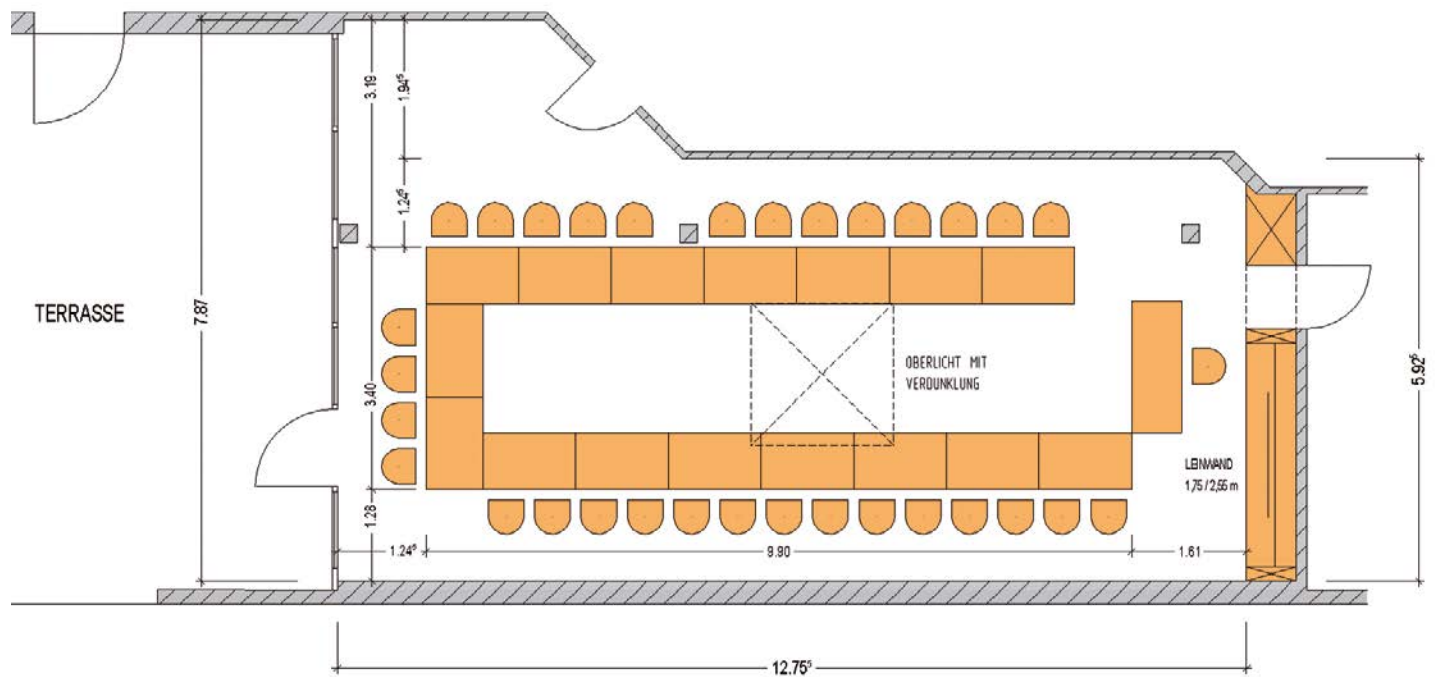

TAGUNGSRAUM LORETTOBERG

31 Personen · Fläche 86,64 m² · Raumhöhe 2,92 m

TAGUNGSRAUM LORETTOBERG

30 Personen · Fläche 86,64 m² · Raumhöhe 2,92 m